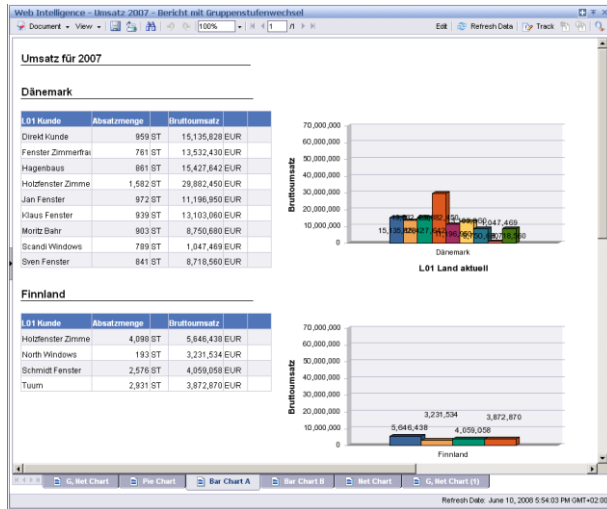

Erweiterte Analysen

SAP Analysis soll das best-in-class OLAP Analyse Werkzeug der SAP werden. Es verbindet die Vorzüge der Excel-Integration des bekannten SAP BEx Analyzers sowie die bekannt intuitive Bedienung und die exzellenten Webfähigkeiten der anderen BusinessObjects Produkte. SAP Analysis wird in zwei Versionen angeboten. Bei der Microsoft Office Version handelt es sich um ein Add-In für Microsoft Excel und Powerpoint während die Web Version (SAP Analysis, Edition for OLAP) webbasiert über das BI Launch Pad genutzt wird. Im cundus SAP BO Workshop erfahren Sie, wie das neue Produkt arbeitet und in welchen Szenarien es einen effektiven Mehrwert für Sie darstellt. Darüber hinaus zeigen wir die Positionierung des Produkts im Rahmen der SAP Roadmap.

Ad-hoc Query & Reporting

WebIntelligence, das bewährte Standard Tool aus der BusinessObjects Produktfamilie, kann in der aktuellsten Version ab sofort von allen SAP Kunden genutzt werden. Neben dem einfachen webbasierten Erstellen von Berichten, werden gleichzeitig die möglichen Offline-Verteilungsoptionen im Detail beschrieben, um Berichten allen Mitarbeitern eines Unternehmens zur Verfügung stellen zu können. Neben des umfassenden Updates der GUI sowie einer völlig neuen Charting-Engine ist es nun mit WebIntelligence möglich, direkt Daten aus einer BW-Query zu nutzen. Der Umweg über ein Universum entfällt damit. Die Daten für die im Workshop verwendeten Beispiele werden dabei direkt aus Ihrem SAP BW gelesen, um die neuen Lösungen im Gesamtbild und die dafür notwendige Infrastruktur darstellen zu können.